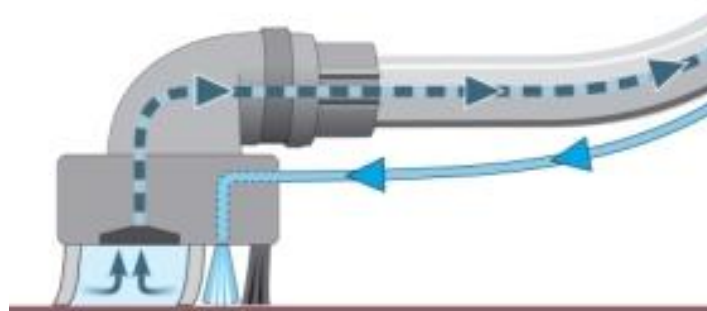

## EVELINE-BATTERY

**Eveline-Battery** – tai „Santoemma“ kompanijos užpatentuota valymo sistema skirta valyti iki 200 m<sup>2</sup> įvairios paskirties patalpas, pvz.: tualetus, darbo vietas, biurus, koridorius, sandėlius, rūbines, virtuves, kavines, restoranus ir kt. **Eveline-Battery** leidžia idealiai išvalyti vertikalius paviršius, sanitarines patalpas ir kietą grindinį. Įrenginys turi integruotus akumuliatorius, tai leidžia operatoriui dirbti žymiai laisviau ir paprasčiau, o akumuliatorių kroviklis yra integruotas į patį valymo įrenginį.

### Darbo su EVELINE-BATTERY eiga:

1. Chemikalo **purškimas** ant visų paviršių (sienų, sanitarinių įrengimų, kieto grindinio)
2. **Cheminė reakcija** su purvu ir mikrobais (30 sekundžių)
3. **Skalavimas** švairiu vandeniu nuplaunant purvą nuo vertikalų paviršių.
4. Skysčio **siurbimas** nuo grindų.

1. IŠPURŠKIMAS

2. CHEM. REAKCIJA

3. SKALAVIMAS

4. SIURBIMAS

**Purškimo pistoletas** leidžia purkšti koncentruotą chemikalą ir nuplauti vertikalius paviršius bei grindis. Specialus siurblio kotas leidžia valyti kietą grindinį purškimo – siurbimo sistema. Siurblio antgalyje esantys šereliai padeda nušveisti itin purviną grindinį. Purvas, pakeltas nuo grindinio, yra **visiškai pašalinamas** dėka galingo siurblio variklio.

Valant kietą grindinį galima purkšti ir siurbti tuo pačiu metu arba išpurkšti, nušveisti ir susiurbti purvą. Bet kuriuo atveju, grindinys lieka sausas vos per kelias sekundes.

**Eveline-Battery** valymo darbą paverčia efektyviu, greitu ir maloniu. Patalpos lieka visiškai **švarios, higieniškos, sausos ir maloniai kvėpiančios**. Dėl savo kompaktiškumo ir mažo svorio, **Eveline-Battery** gali būti lengvai pernešamas iš vienos vietos į kitą.